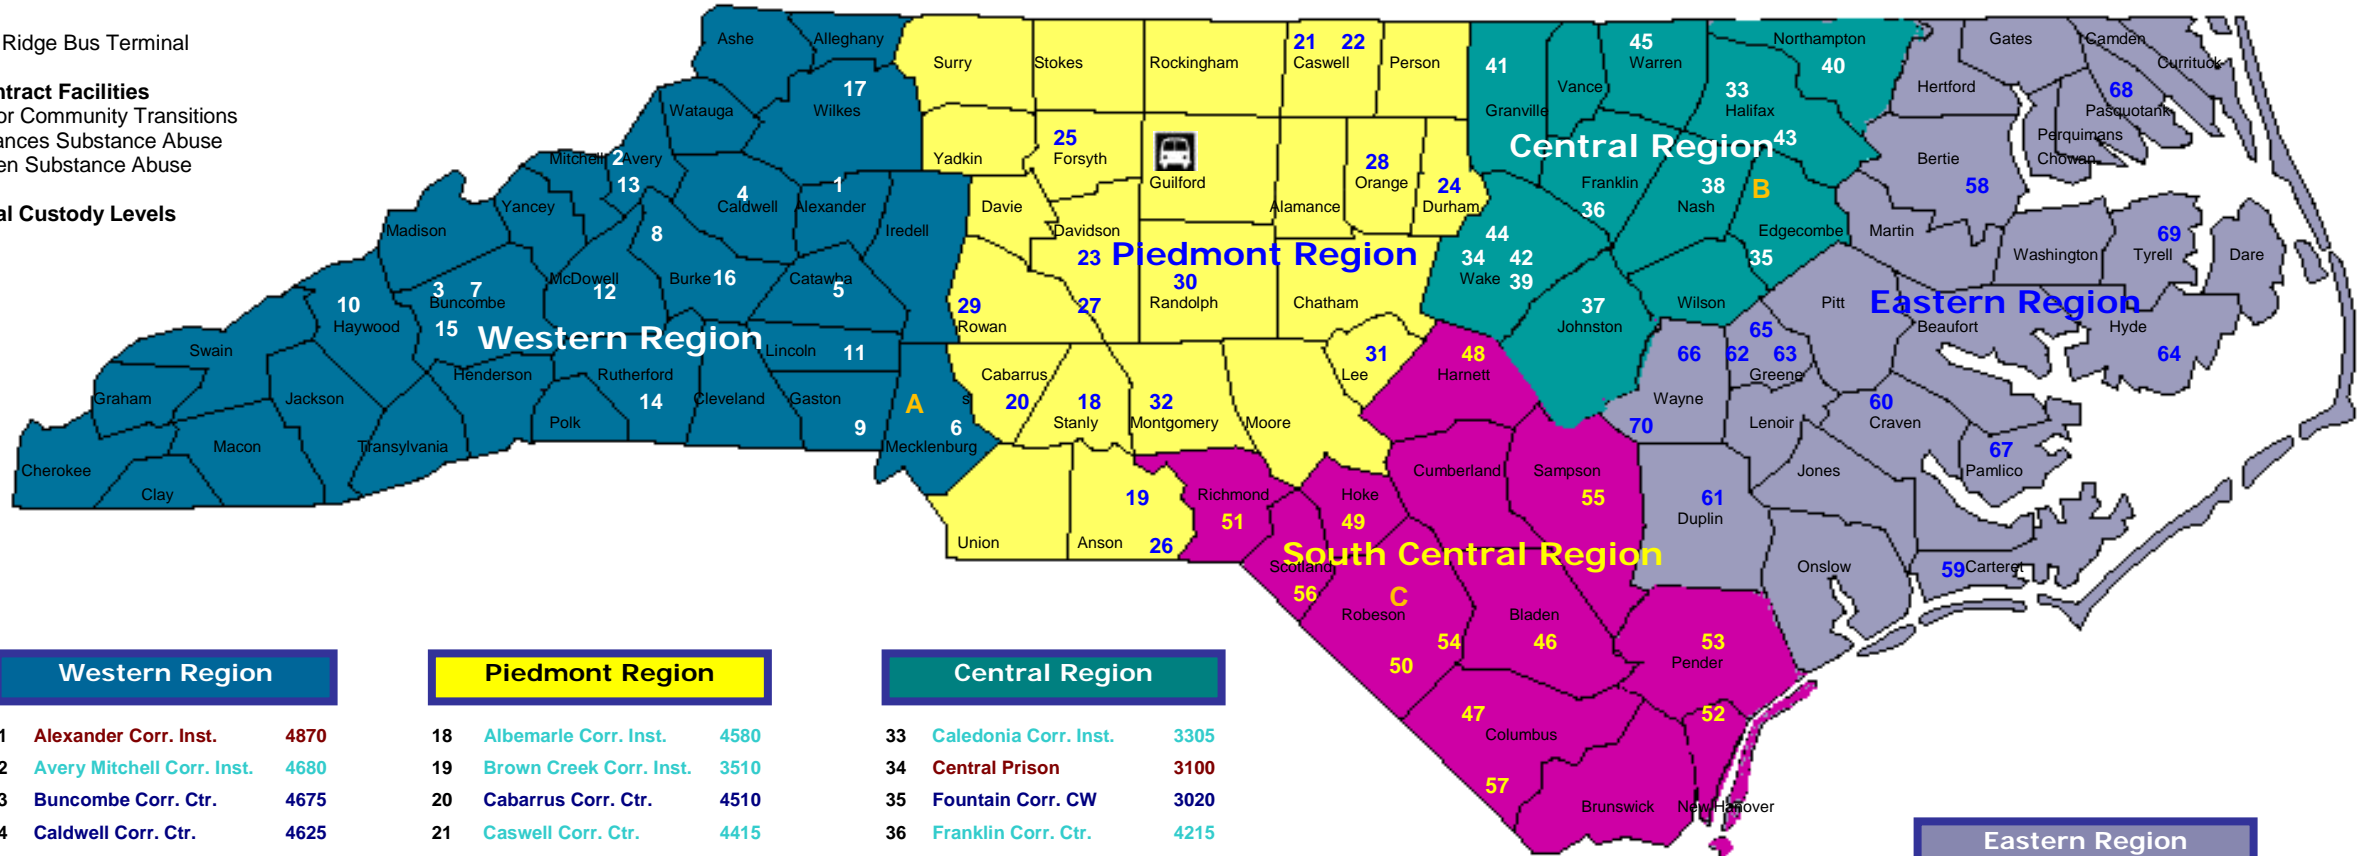

NC Department of Correction, Division of Prisons Facility Listings by Region

Western Region

1	Alexander Corr. Inst.	4870
2	Avery Mitchell Corr. Inst.	4680
3	Buncombe Corr. Ctr.	4675
4	Caldwell Corr. Ctr.	4625
5	Catawba Corr. Ctr.	4555
6	Charlotte Corr. Ctr.	4530
7	Craggy Corr. Ctr.	4630
8	Foothills Corr. Inst.	3720
9	Gaston Corr. Ctr.	4515
10	Haywood Corr. Ctr.	4640
11	Lincoln Corr. Ctr.	4525
12	Marion Corr. Inst.	3730
13	Mt. View Corr. Inst.	4855
14	Rutherford Corr. Ctr.	4655
15	Swannanoa Corr. CW	4635
16	Western Youth Inst.	3905
17	Wilkes Corr. Ctr.	4665

Piedmont Region

18	Albemarle Corr. Inst.	4580
19	Brown Creek Corr. Inst.	3510
20	Cabarrus Corr. Ctr.	4510
21	Caswell Corr. Ctr.	4415
22	Dan River PWF	3080
23	Davidson Corr. Ctr.	4420
24	Durham Corr. Ctr.	4210
25	Forsyth Corr. Ctr.	4430
26	Lanesboro Corr. Inst.	4865
27	N. Piedmont Corr. CW	3090
28	Orange Corr. Ctr.	4240
29	Piedmont Corr. Inst.	3500
30	Randolph Corr. Ctr.	4445
31	Sanford Corr. Ctr.	4360
32	*Southern Corr. Inst.	3600

Central Region

33	Caledonia Corr. Inst.	3305
34	Central Prison	3100
35	Fountain Corr. CW	3020
36	Franklin Corr. Ctr.	4215
37	Johnston Corr. Inst.	4230
38	Nash Corr. Inst.	3710
39	NCCIW	3010
40	Odom Corr. Inst.	3310
41	Polk Corr. Inst.	3980
42	Raleigh Corr. CW	3030
43	Tillery Corr. Ctr.	3320
44	Wake Corr. Ctr.	4265
45	Warren Corr. Inst.	4290

Eastern Region

58	Bertie Corr. Inst.	4880
59	Carteret Corr. Ctr.	4110
60	Craven Corr. Inst.	3085
61	Duplin Corr. Ctr.	4125
62	Eastern Corr. Inst.	3400
63	Greene Corr. Inst.	4140
64	Hyde Corr. Inst.	4180
65	Maury Corr. Inst.	4875
66	Neuse Corr. Inst.	3060
67	Pamlico Corr. Inst.	4850
68	Pasquotank Corr. Inst.	3740
69	Tyrrell PWF	3070
70	Wayne Corr. Ctr.	4175